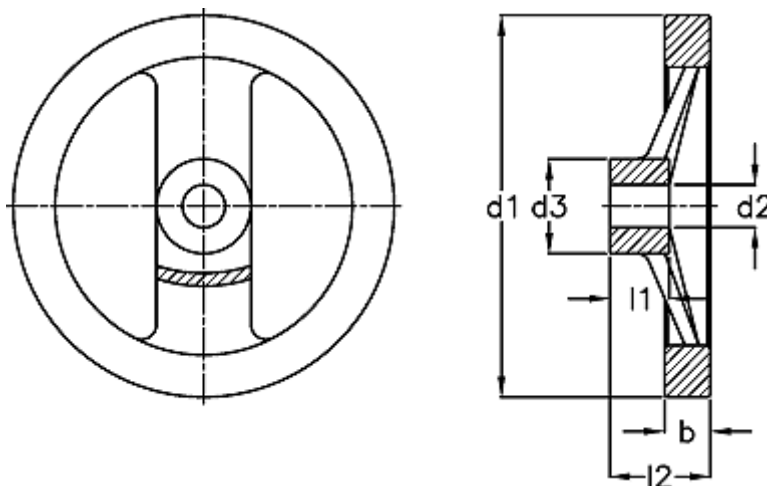

Data Sheet

Article number: 20372299

Description: E+G Handwheel
GN 324-125-B12-A

Measures

b = 15.0

d1 = 125

d2 H7 = 12

d3 = 31

l1 = 18

l2 = 33